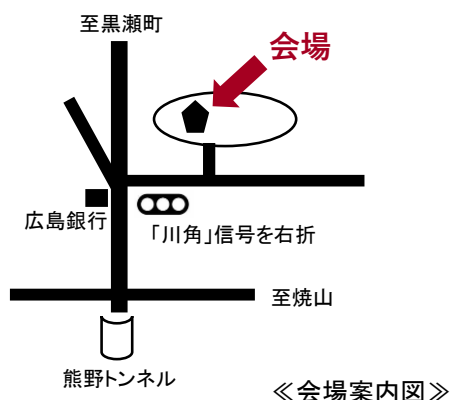

# MODEL HOUSE New OPEN

エスペランス熊野  
キリンスタイル街区

イメージスケッチ

デザインだけじゃない、暮らしやすさ。

## モデルハウス完成見学会 & 分譲開始

**11.30 sat**  
**12.1 sun**  
am10:00 → pm16:30

会場 ● 安芸郡熊野町川角1丁目567-32

お近くまで来られましたらノボリに沿って  
お進みください。